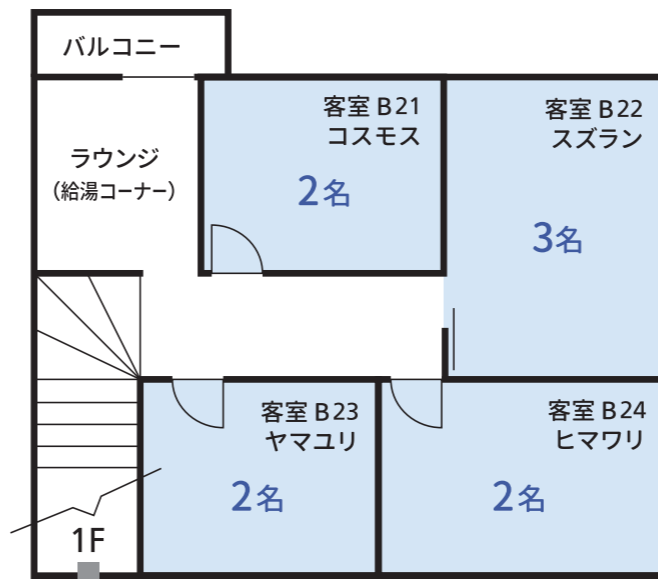

各館案内図および客室収容人数

2F

A館 最大75名

1F

2F

B館 最大18名

1F

3F

新館 最大30名

2F

1F