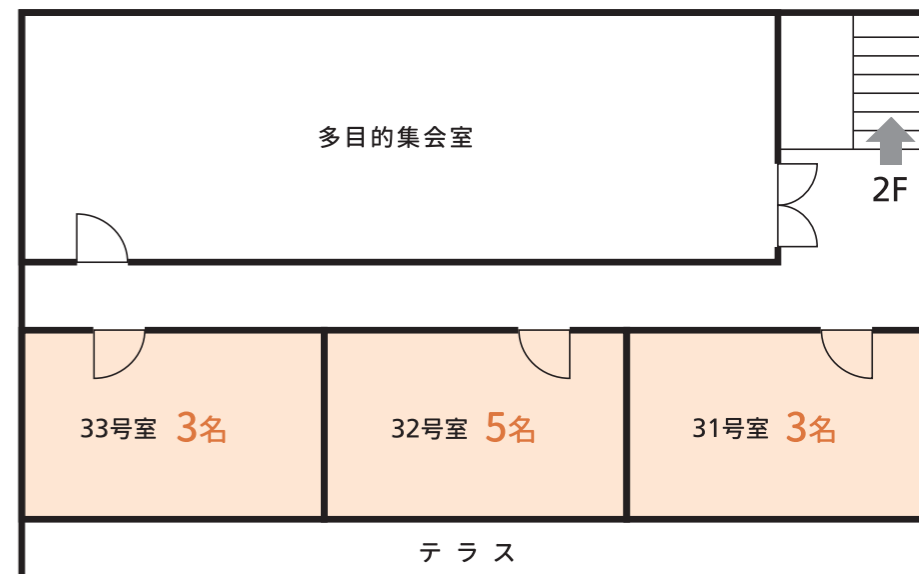

各館案内図および客室収容人数

2F

A館 最大75名

1F

2F

B館 最大18名

1F

3F

新館 最大30名

2F

1F