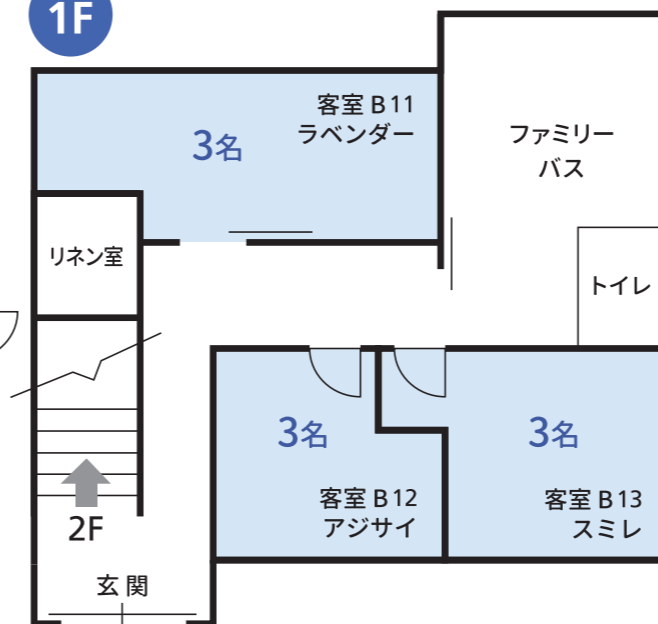

各館案内図および客室収容人数

2F

A館 最大75名

1F

2F

B館 最大18名

1F

3F

新館 最大30名

2F

1F