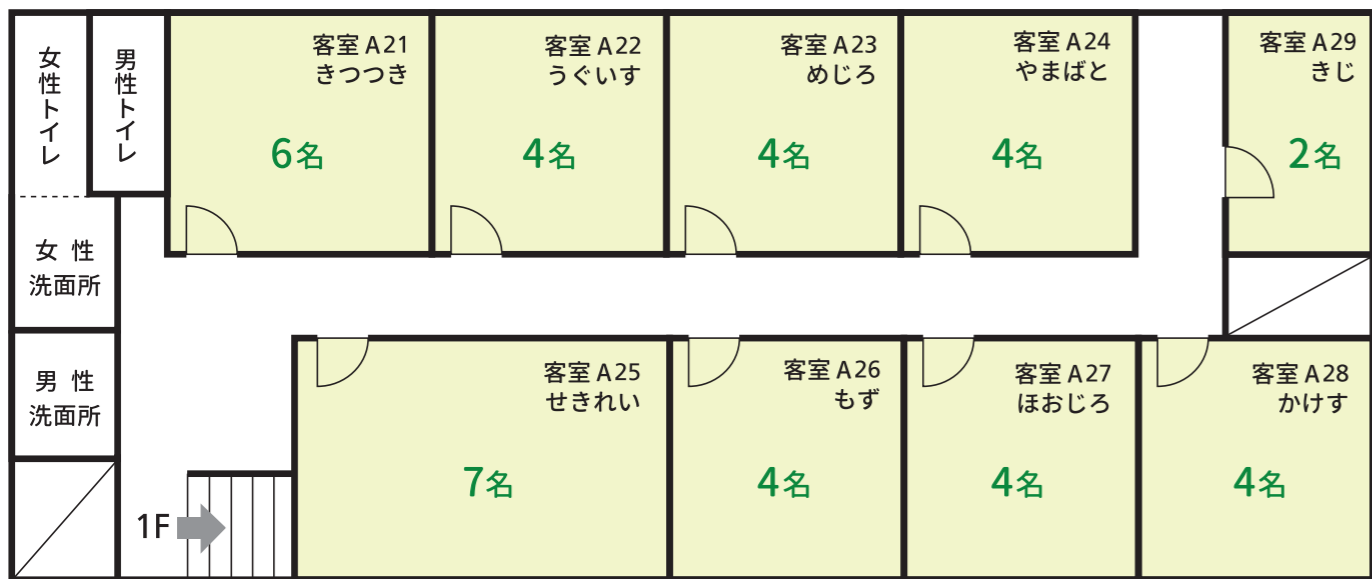

各館案内図および客室収容人数

2F

A館 最大75名

1F

2F

B館 最大18名

1F

3F

新館 最大30名

2F

1F