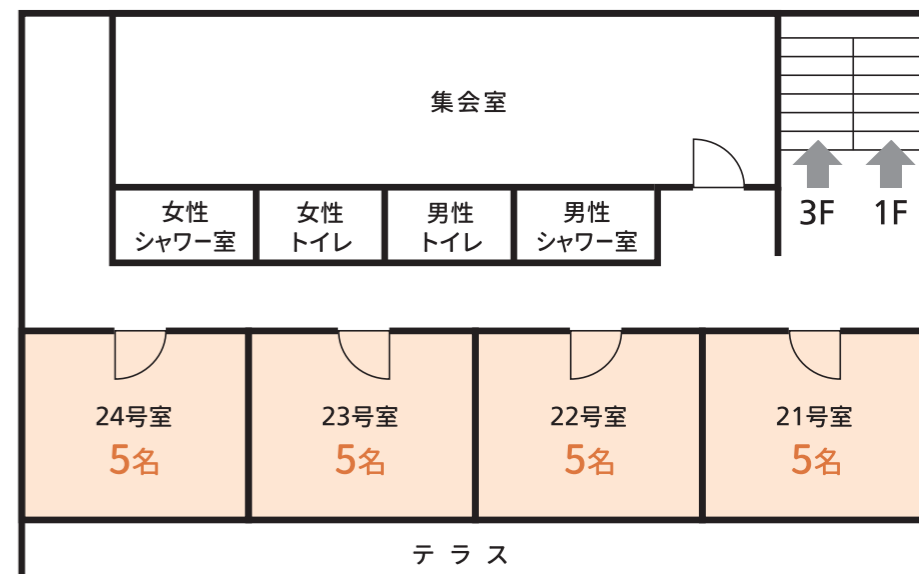

各館案内図および客室収容人数

2F

A館 最大75名

1F

2F

B館 最大18名

1F

3F

新館 最大30名

2F

1F