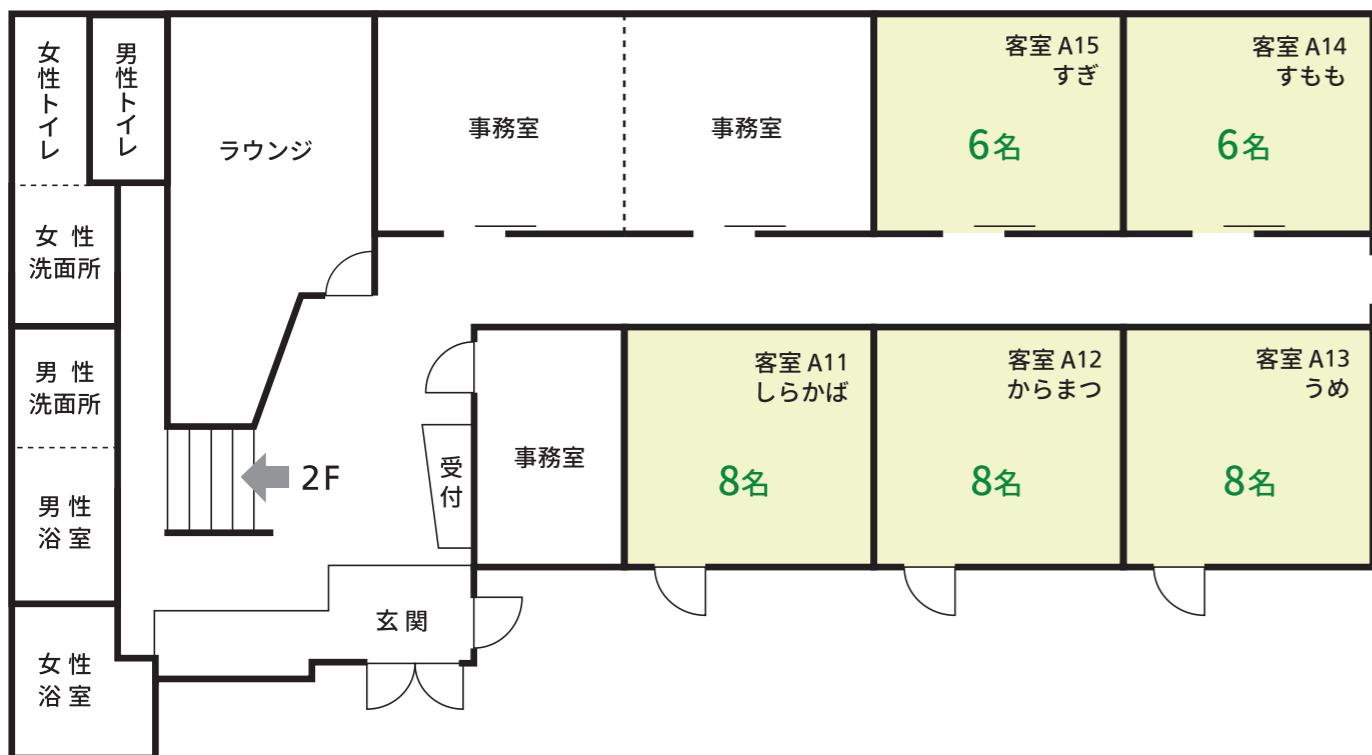

各館案内図および客室収容人数

2F

A館 最大75名

1F

2F

B館 最大18名

1F

3F

新館 最大30名

2F

1F